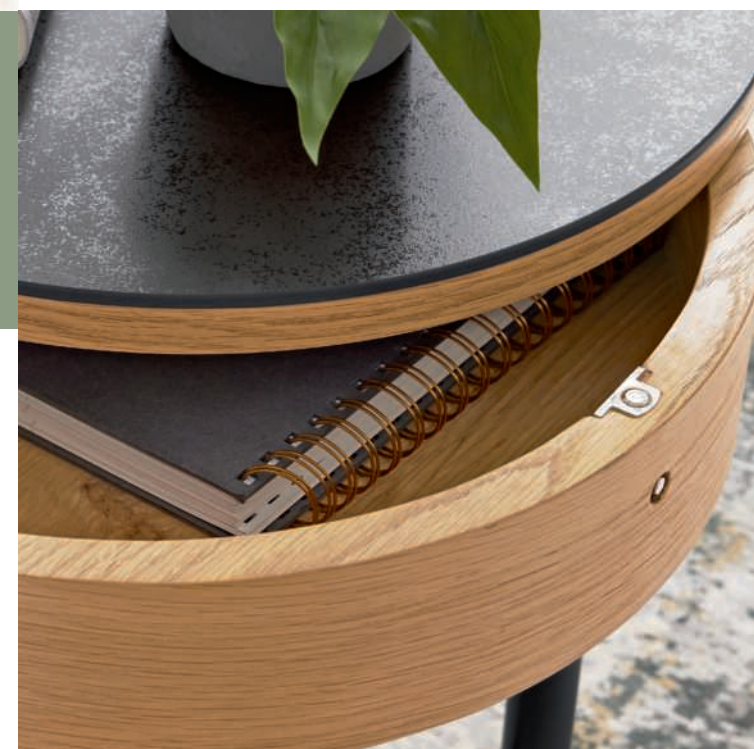

inter living Möbel für dich gemacht