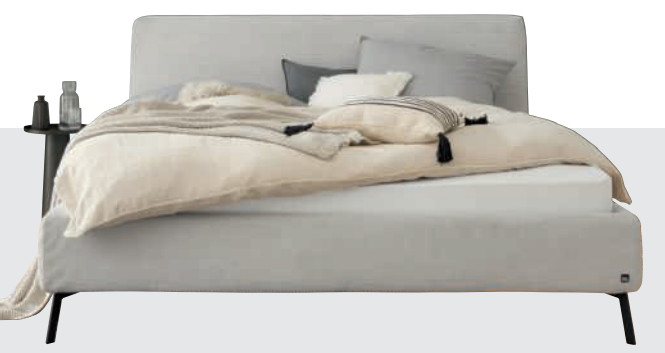

5 Jahre*
Hersteller
Garantie

Interliving Polsterbett Serie 1417,
Bezug Feincord silberfarben, Metallfuß schwarz matt,
best. aus: Kopfteil und Bettrahmen, Liegefläche
ca. 180x200 cm. Bezug: 95% Polyester, 5% Nylon.
Ohne Lattenrost, Matratze und Bettzeug.
M9840150013775127

1399.-

Vielfalt pur!

Ein Polsterbettensystem vereint Eleganz mit Komfort und bietet zahlreiche Vorteile für eine ansprechende Schlafzimmergestaltung. Die weichen, gepolsterten Kopf- und Fußteile schaffen nicht nur eine gemütliche Atmosphäre, sondern dienen auch als bequeme Rückenstütze beim Lesen oder Entspannen im Bett. Die Vielfalt an Designs, Farben und Materialien ermöglicht es, das Polsterbettensystem an den individuellen Einrichtungsstil anzupassen und dem Schlafzimmer eine persönliche Note zu verleihen. Die hochwertige Verarbeitung und langlebigen Materialien gewährleisten eine langanhaltende Freude an diesem Möbelstück.

NEUE
KOLLEKTION

• • • Unser Highlight vom Titel

Erfahre mehr über die
**Interliving Polsterbett
Serie 1417**
www.interliving.de

**Interliving Bettwäsche
Serie 9101, Mako-Satin,**
100% Baumwolle,
versch. Größen,
z.B. ca. 1x 135x200 cm
und 1x 80x80 cm.
943028 200 020 101/000 101
ab **49.95**

bügelleicht

best **buddys**

Kunstdruck,
gerahmt, Papier/
Glas/MDF,
ca. B35xH35 cm.
Pro Art, Do
425019 1277 001 102

19.95

* Nähere Informationen zur
Herstellergarantie und den
Garantiebedingungen finden Sie unter
<https://www.interliving.de/garantie/>

inter living ®
Möbel für
dich gemacht