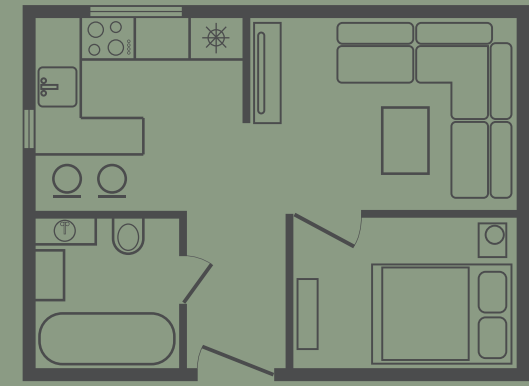

5 Jahre*
Hersteller
Garantie

31 Wandspiegel
209.-

11 Kommode
1089.-

21 Wandgarderobe
399.-

Wir gestalten Ihr Zuhause gemeinsam!

Entdecken Sie eine Welt des Wohnens mit unserer professionellen Einrichtungsberatung. Wir stehen für ganzheitliches Einrichten, um Ihr Zuhause noch schöner und persönlicher zu gestalten.

best buddies

Hängeleuchte,
Stahl nickel-matt/
Holz natur, E27 max.
60 W, ca. Ø30/H110 cm.
Ohne Leuchtmittel.
Abgebildetes Leuchtmittel nur Dekoration.
820519 119 401 0100
39.95

Ordnung im Flurbereich

Mit praktischen Haken, Spiegeln und Ablageflächen bieten Garderoben einen funktionalen Platz für deine Jacken, Accessoires und Schuhe. Begrüße deine Gäste mit einem einladenden Ambiente.

Interliving Garderoben Serie 6011,
Front und Korpus lichtgrau matt lackiert,
Absetzung und Abdeckblätter in markanter
Balkenoptik, Eiche, best. aus:
11 Kommode, ca. B106/H85/T35 cm,
21 Wandgarderobe, ca. B44/H185/T25 cm und
31 Wandspiegel, ca. B106/H55/T16 cm.
948056 208 002 002

Erfahre
mehr über
die Interliving
Garderoben
Serie 6011
www.interliving.de

inter living
Möbel für
dich gemacht

Vereinbaren Sie Ihren persönlichen Beratungstermin!

Hier können Sie ganz einfach Ihren Termin für eine unverbindliche Einrichtungsplanung vereinbaren. Entscheiden Sie selbst, wie und wo Sie uns treffen möchten. Einfach QR-Code scannen. Wir freuen uns auf Sie!