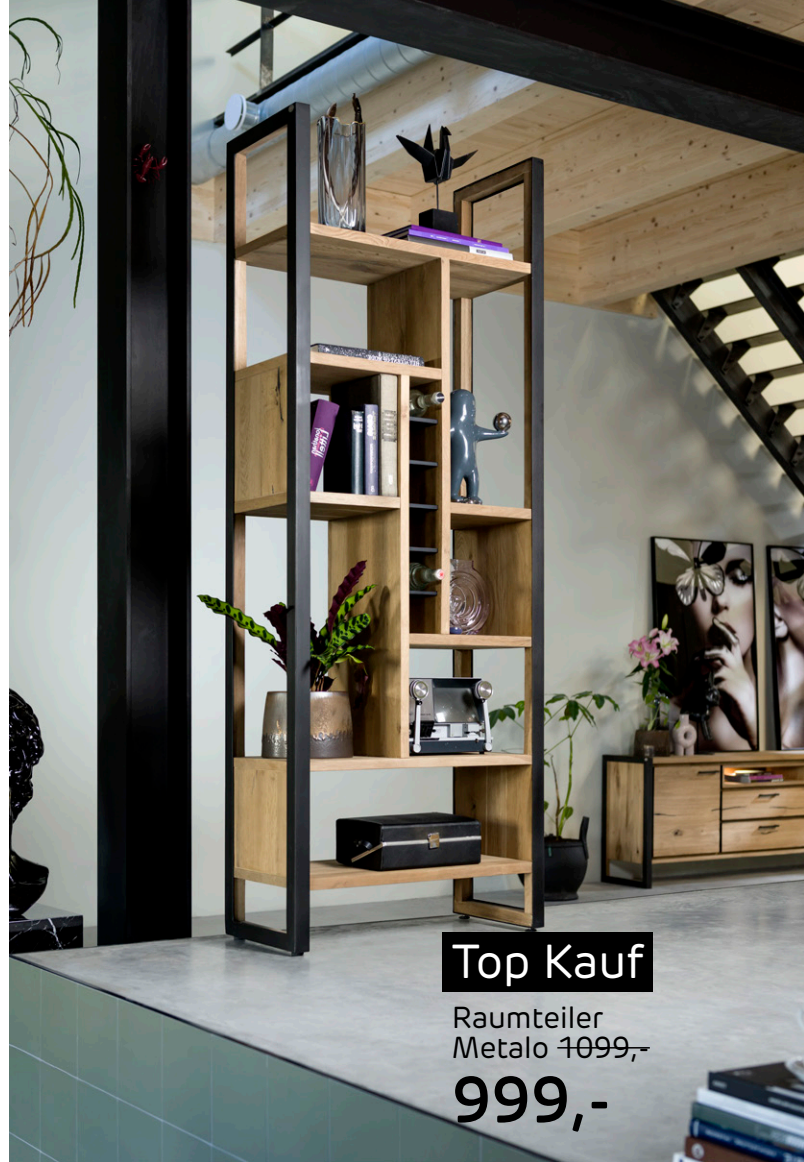

Tisch Metalox  
ab 1249,-

**1149,-**

Stuhl Ivy

**199,-**

Lowboard Metalo  
170cm 1199,-

**1099,-**

KOLLEKTION

**METALO/METALOX**

COOL, LÄSSIG UND SOLIDE - DIE INDUSTRIELLE KOLLEKTION METALO/METALOX KOMBINIERT DIE SCHÖNHEIT VON NATÜRLICHEM EICHENFURNIER MIT KRAFTVOLLEN, SCHWARZEN METALLAKZENTEN. DIESE ZEITLOSE KOLLEKTION SIEHT SOWOHL IM INDUSTRIAL STYLE ALS AUCH IN EINEM MODERNEN INTERIEUR TOLL AUS.

**Top Kauf**

Raumteiler  
Metallo 1099,-

**999,-**

**Top Kauf**

Sideboard Metallo  
210cm 1749,-

**1599,-**

**Top Kauf**

Tisch Home  
ab 1349,-

**1249,-**

Sideboard Homestead  
230cm 1549,-

**1399,-**

KOLLEKTION

**HOME/HOMESTEAD**

DIESE KOLLEKTION ATMET DAS SKANDINAVISCHES WOHNGEFÜHL. DIE SANFTE HOLZFARBE, DIE NATÜRLICHEN MATERIALIEN UND DIE SCHLICHTEN FORMEN VERLEIHEN IHRER EINRICHTUNG EINEN RUHIGEN WENIGER-IST-MEHR-CHARAKTER, OHNE DASS DIE MÖBEL DABEI IHRE FUNKTIONALITÄT VERLIEREN. EINE IDEALE WAHL FÜR ALLE, DIE EINE HELLE, MINIMALISTISCHE EINRICHTUNG MÖGEN!