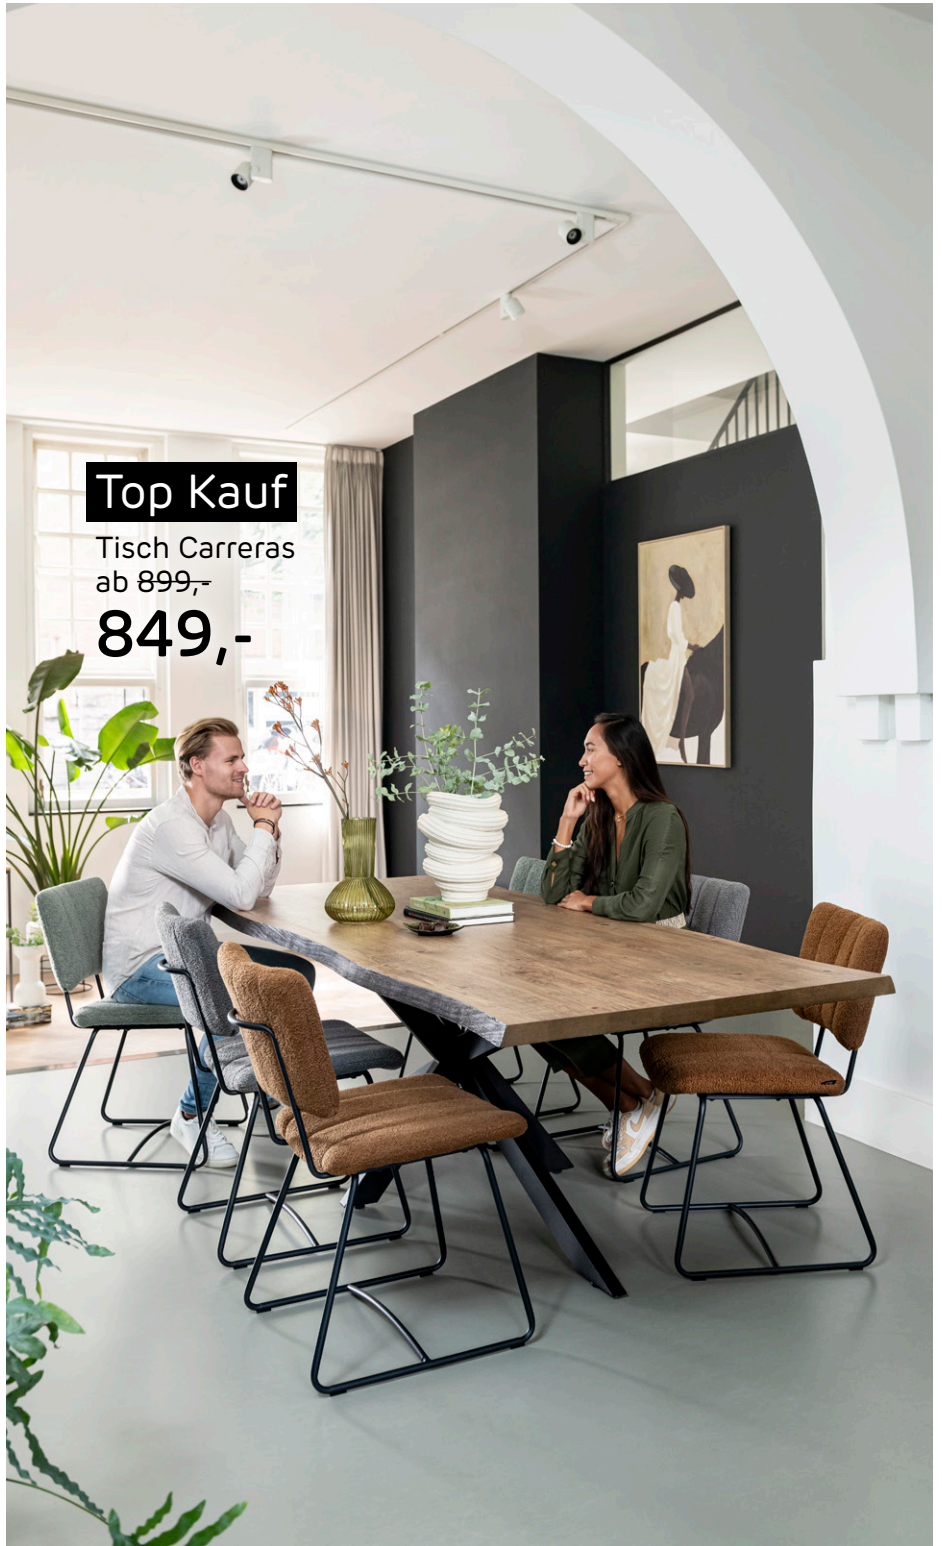

**1249,-**

Sideboard Homestead  
230cm 1549,-

**1399,-**

KOLLEKTION

**HOME/HOMESTEAD**

DIESE KOLLEKTION ATMET DAS SKANDINAVISCHES WOHNGEFÜHL. DIE SANFTE HOLZFARBE, DIE NATÜRLICHEN MATERIALIEN UND DIE SCHLICHTEN FORMEN VERLEIHEN IHRER EINRICHTUNG EINEN RUHIGEN WENIGER-IST-MEHR-CHARAKTER, OHNE DASS DIE MÖBEL DABEI IHRE FUNKTIONALITÄT VERLIEREN. EINE IDEALE WAHL FÜR ALLE, DIE EINE HELLE, MINIMALISTISCHE EINRICHTUNG MÖGEN!

Maße

Gestell

4 Füße

4 Metallfüße mit Holzeinlagen

Sternfuß (Mehrpreis)

**Top Kauf**

Tisch Carreras  
ab 899,-

**849,-**